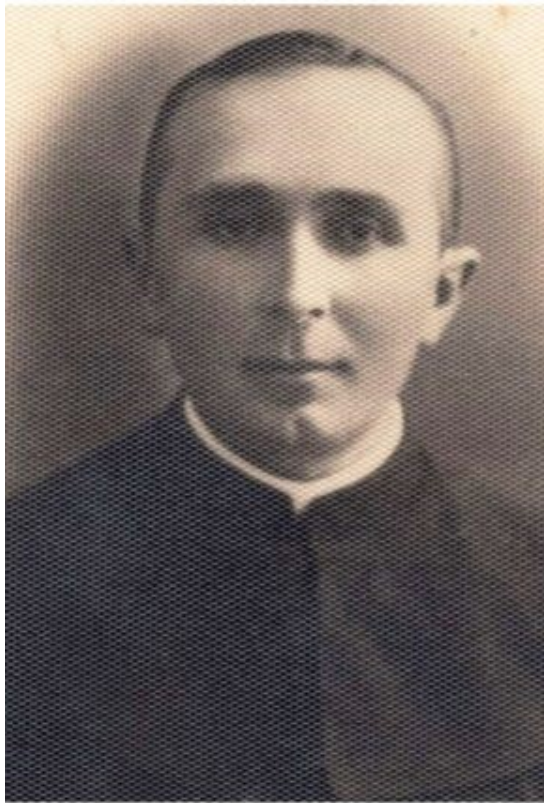

Instytut Pamięci Narodowej - Białystok

<https://bialystok.ipn.gov.pl/pl1/aktualnosc/184762,Ks-Adolf-Kruszewski-uhonorowany-medalem-quotSprawiedliwy-wsrod-narodow-swiata-ja.html>
2023-09-29, 14:58

Ks. Adolf Kruszewski uhonorowany medalem "Sprawiedliwy wśród narodów świata" - Jabłoń Kościelna, 9 maja 2023

Uratował co najmniej dwójkę żydowskich dzieci i pomógł przetrwać Holokaust kilku rodzinom - ks. Adolf Kruszewski uhonorowany został medalem "Sprawiedliwy wśród narodów świata".

9 maja 2023 r. w Jabłoni Kościelnej (gm. Nowe Piekuty, pow. Wysokie Mazowieckie) odbyła się uroczystość pośmiertnego uhonorowania wieloletniego proboszcza parafii w Jabłoni Kościelnej ks. Adolfa Kruszewskiego medalem „Sprawiedliwi Wśród Narodów Świata” przyznawanym przez izraelski instytut Yad Vashem z Jerozolimy. Dołączył do ponad 7 tys. Polaków, którzy otrzymali ten medal, na całym świecie przyznano dotychczas ponad 28 tys. takich wyróżnień. Widnieje na nim pochodząca z Talmudu sentencja: "Kto ratuje jedno życie - ratuje cały świat". Medal i honorowy dyplom "Sprawiedliwego" odebrał z rąk Ambadora Izraela wnuk jego brata – Ryszard Kruszewski.